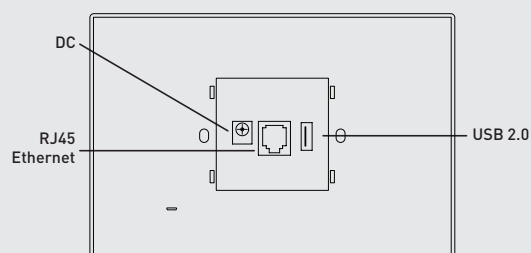

10" TOUCHSCREEN

OMSCHRIJVING

10" touchscreen voor het bedienen van het licht-regelsysteem. Het touchscreen wordt geleverd met een Android® besturingssysteem.

Bestelnummer: TS10-ANDR

BELANGRIJKSTE EIGENSCHAPPEN

- 10.1" IPS display
- WIFI (802.11/b/g/n)
- Ethernet RJ45

TECHNISCHE GEGEVENS

| | |
|----------------------|---|
| Voeding | POE of DC - IEEE802.3AF 48V, 12V/1500mA |
| Afmetingen | 249 x 167 x 26 mm |
| Zaagmaat inbouwdoos | 105 x 105 mm |
| Aantal DALI adressen | 0 |

AANSLUITINGEN

AFMETINGEN TOUCHSCREEN in mm

AFMETINGEN INBOUWDOOS in mm