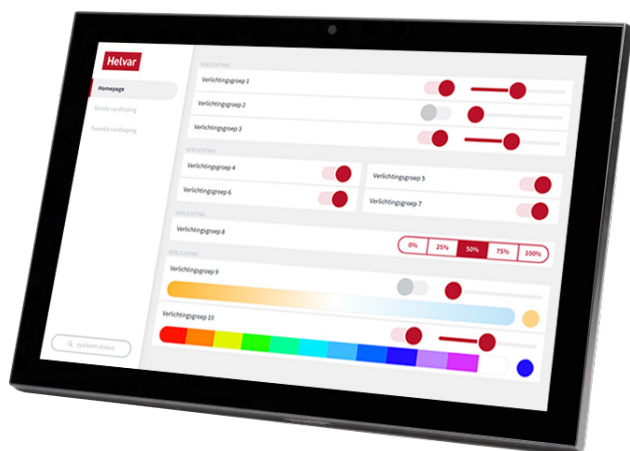

10" TOUCHSCREEN

OMSCHRIJVING

10" touchscreen voor het bedienen van het licht-regelsysteem. Het touchscreen wordt geleverd met een Android® besturingssysteem.

Bestelnummer: TS10-ANDR

BELANGRIJKSTE EIGENSCHAPPEN

- 10.1" IPS display
- WIFI (802.11/b/g/n)
- Ethernet RJ45

TECHNISCHE GEGEVENS

| | |
|----------------------|---|
| Voeding | POE of DC - IEEE802.3AF 48V, 12V/1500mA |
| Afmetingen | 249 x 167 x 26 mm |
| Zaagmaat inbouwdoos | 105 x 105 mm |
| Aantal DALI adressen | 0 |