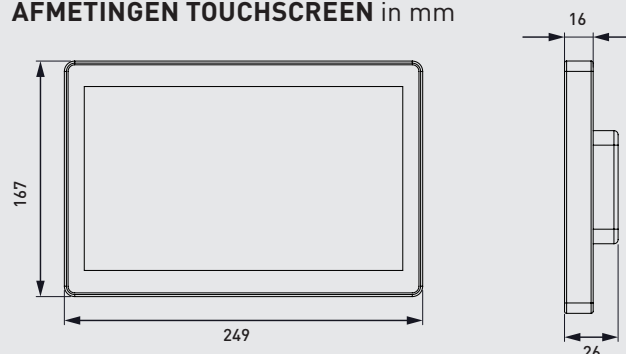

- 10.1" IPS display
- WIFI (802.11/b/g/n)
- Ethernet RJ45

TECHNISCHE GEGEVENS

| | |
|----------------------|---|
| Voeding | POE of DC - IEEE802.3AF 48V, 12V/1500mA |
| Afmetingen | 249 x 167 x 26 mm |
| Zaagmaat inbouwdoos | 105 x 105 mm |
| Aantal DALI adressen | 0 |

AANSLUITINGEN

AFMETINGEN TOUCHSCREEN in mm

AFMETINGEN INBOUWDOOS in mm