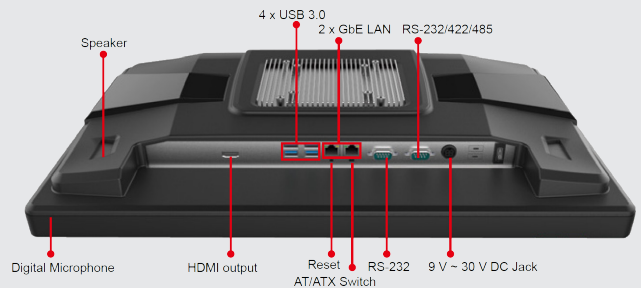

AANSLUITINGEN