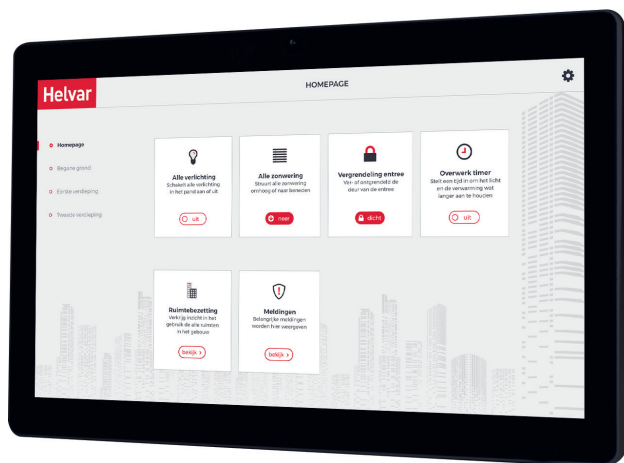

## 21" TOUCHSCREEN

### OMSCHRIJVING

21" touchscreen voor het bedienen van het licht-regelsysteem. Het touchscreen wordt geleverd met een Windows® besturingssysteem.

Er zijn opbouw en paneelmontage benodigdheden verkrijgbaar.

### BELANGRIJKSTE EIGENSCHAPPEN

- 21.5" LCD
- WIFI, 802.11b/g/n
- 2 x 3 W speakers
- 2 Ethernet poorten