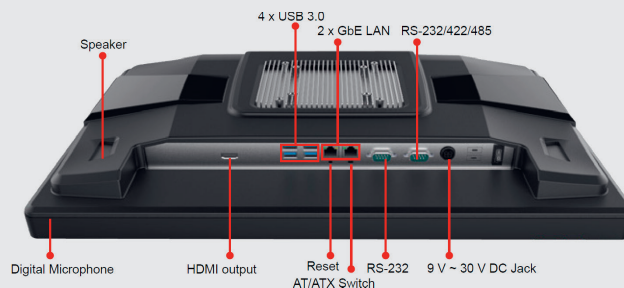

AANSLUITINGEN