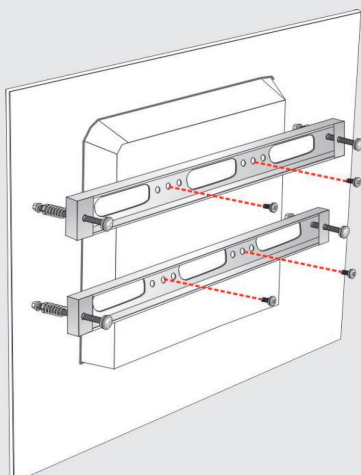

PANEELMONTAGE