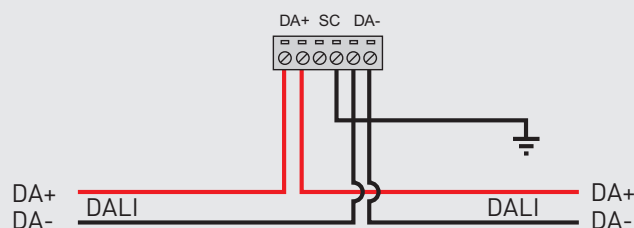

AANSLUITINGEN