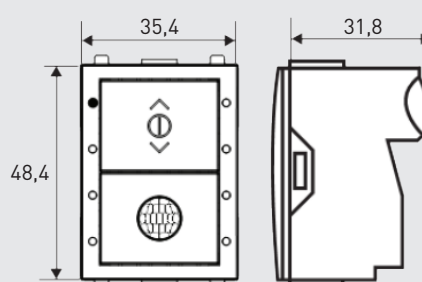

### TECHNISCHE GEGEVENS

DALI-kabel	Voedingskabel 0.5 mm <sup>2</sup> - 2.5 mm <sup>2</sup> Max. lengte: 300 m @ 1.5 mm <sup>2</sup>
DALI verbruik	10 mA
Omgevingstemperatuur	0°C tot 40°C
Gewicht	35 g (ex. frame)
IP-waarde	IP30
Kleur	Wit en zwart
Aantal DALI adressen	1

### AFMETINGEN in mm