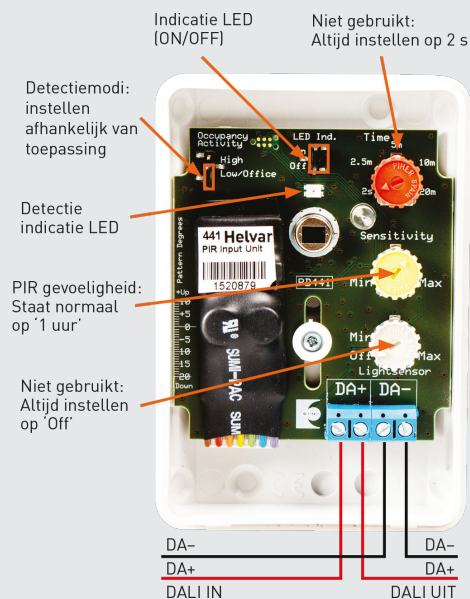

AANSLUITINGEN