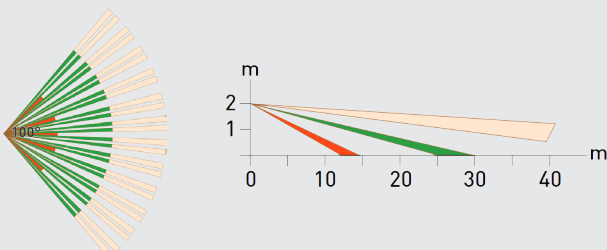

DETECTIEBEREIK