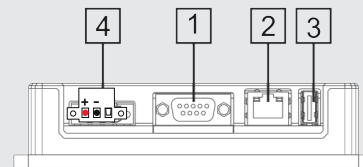

4" TOUCHSCREEN

OMSCHRIJVING

4" touchscreen voor het bedienen van het licht-regelsysteem. De software maakt het touchscreen alleen toepasbaar in combinatie met een Helvar netwerksysteem. Het touchscreen wordt geleverd met een inbouwdoos.

Bestelnummer: TS4C

BELANGRIJKSTE EIGENSCHAPPEN

- 4.3" TFT scherm
- Ethernet poort
- USB poort

AANSLUITINGEN

- 1 Serial Port
- 2 Ethernet Port
- 3 USB port (version 2.0 - 1.1)
- 4 Power Supply

TECHNISCHE GEGEVENS

Voeding	24 VDC (18-32 VDC)
Energieverbruik	0.25 A max. op 24 VDC
Omgevingstemperatuur	0°C tot 50°C
Afmetingen	147 x 107 x 34 mm
Afmetingen inbouwdoos	135.5 x 95.5 x 50 mm
Zaagmaat	136 x 96 mm
Gewicht	0.4 kg
IP-waarde	IP66 front
Aantal DALI adressen	0

AFMETINGEN in mm

ZAAGMAAT in mm