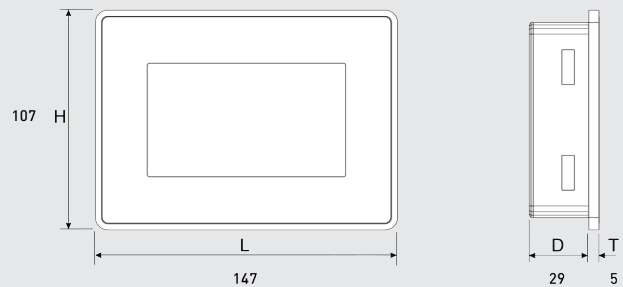

Bestelnummer: TS4C

BELANGRIJKSTE EIGENSCHAPPEN

- 4.3" TFT scherm
- Ethernet poort
- USB poort

AANSLUITINGEN

- 1 Serial Port
- 2 Ethernet Port
- 3 USB port (version 2.0 - 1.1)
- 4 Power Supply

TECHNISCHE GEGEVENS

Voeding	24 VDC (18-32 VDC)
Energieverbruik	0.25 A max. op 24 VDC
Omgevingstemperatuur	0°C tot 50°C
Afmetingen	147 x 107 x 34 mm
Afmetingen inbouwdoos	135.5 x 95.5 x 50 mm
Zaagmaat	136 x 96 mm
Gewicht	0.4 kg
IP-waarde	IP66 front
Aantal DALI adressen	0

AFMETINGEN in mm

ZAAGMAAT in mm