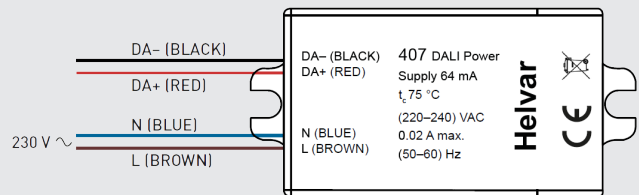

### OMSCHRIJVING

De 407 is een ultra compacte 64 mA DALI voeding. Dankzij het compacte ontwerp is de 407 geschikt om geplaatst te worden in een inbouwdoos.

Bestelnummer: 407

### BELANGRIJKSTE EIGENSCHAPPEN

- Ultra compacte afmetingen
- 64 mA DALI voeding
- Beveiligd tegen oververhitting
- Gemonteerde kabels voor eenvoudige en flexibele aansluiting

### TECHNISCHE GEGEVENS

Voedingskabel	12 cm vaste kabel 2 x 0.75 mm <sup>2</sup> (blauw & bruin)
DALI kabel	12 cm vaste kabel 2 x 0.75 mm <sup>2</sup> (rood & zwart)
Voedingsspanning	220-240 VAC 50-60 Hz
Energieverbruik	20 mA
DALI voeding	64 mA
Omgevingstemperatuur	0°C tot 50°C
Gewicht	20 g
IP-waarde	IP30
Aantal DALI adressen	0