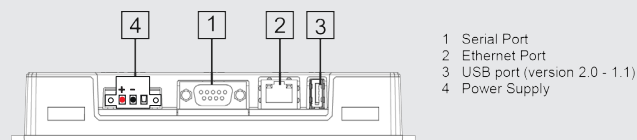

AANSLUITINGEN