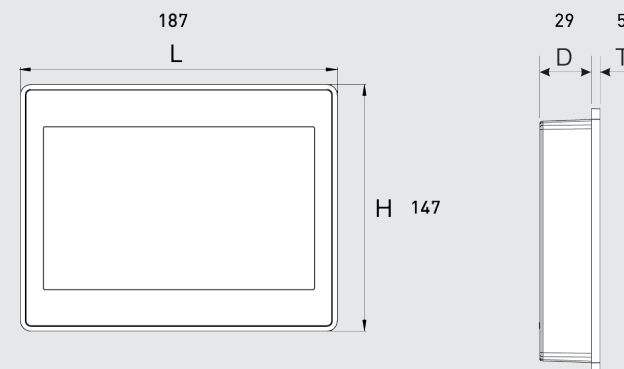

Bestelnummer: TS7C

BELANGRIJKSTE EIGENSCHAPPEN

- 7" TFT scherm
- Ethernet poort
- USB poort

TECHNISCHE GEGEVENS

Voeding	24 VDC (18-32 VDC)
Energieverbruik	0.3 A max. op 24 VDC
Omgevingstemperatuur	0°C tot 50°C
Afmetingen	187 x 147 x 34 mm
Afmetingen inbouwdoos	175.5 x 135.5 x 50 mm
Zaagmaat	176 x 136 mm
Gewicht	0.6 kg
IP-waarde	IP66 front
Aantal DALI adressen	0

AANSLUITINGEN

AFMETINGEN in mm

ZAAGMAAT in mm