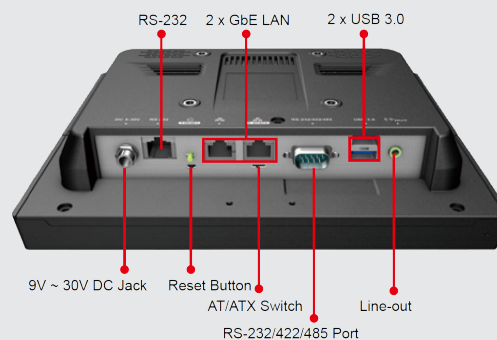

AANSLUITINGEN